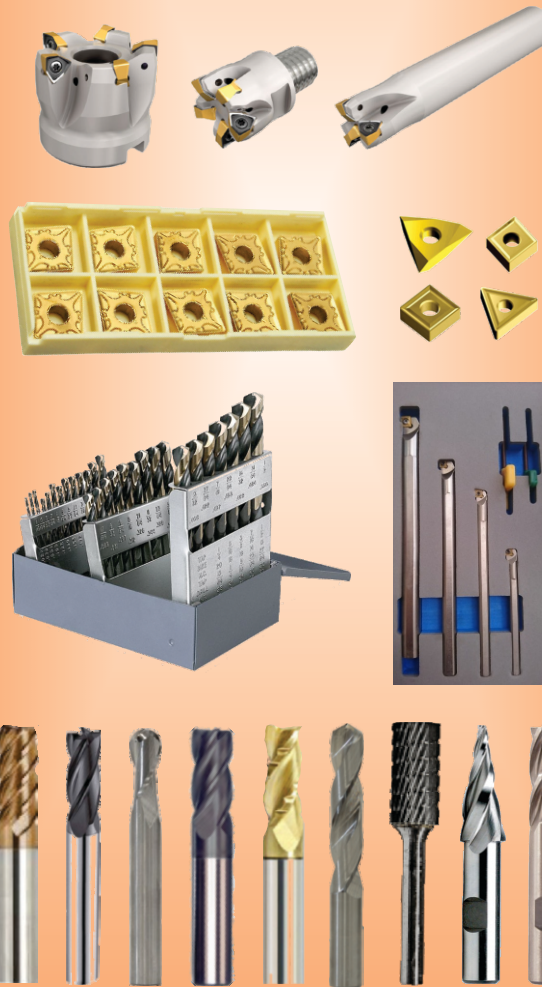

MAQUINARIA

Vendemos equipos de última tecnología para la optimización de sus proyectos, contando con las mejores marcas del mercado.

Manejamos desde Sierra cinta, Afiladoras y troqueladoras, hasta fresadoras CNC, tornos CNC y convencionales, taladros fresadores, centros de maquinado y fresadora.

HERRAMIENTAS EN ALTA VELOCIDAD (HSS)

Una herramienta de Corte (Hss) es un elemento utilizado para extraer material de una pieza, hay muchos tipos para cada maquina pero todas se basan en un proceso de arranque de viruta.

En Herramientas Cordova contamos con un extenso surtido en herramientas de corte como: machuelos, tarrajas, avellanadores, brocas, cuchillas, cortadores en "t", verticales planos, cortadores verticales punta de bola, cortador circular 3 cortes, cortadores de cola Milano, brocas de centro.

HERRAMIENTAS DE CORTE DE

Las Herramientas de corte de carburo son muy resistentes a la abrasión y soportan temperaturas mas alta que el HSS.

Herramientas Cordova es una empresa que va de la mano con las mejores marcas del mercado para ofrecer herramientas de calidad de carburo de tungsteno, como lo son: Buriles calzados, limas rotativas, insertos cortadores, cortador vertical punta de bola, brocas, avellanadores de carburo, fresadora de carburo y buril de pastilla.